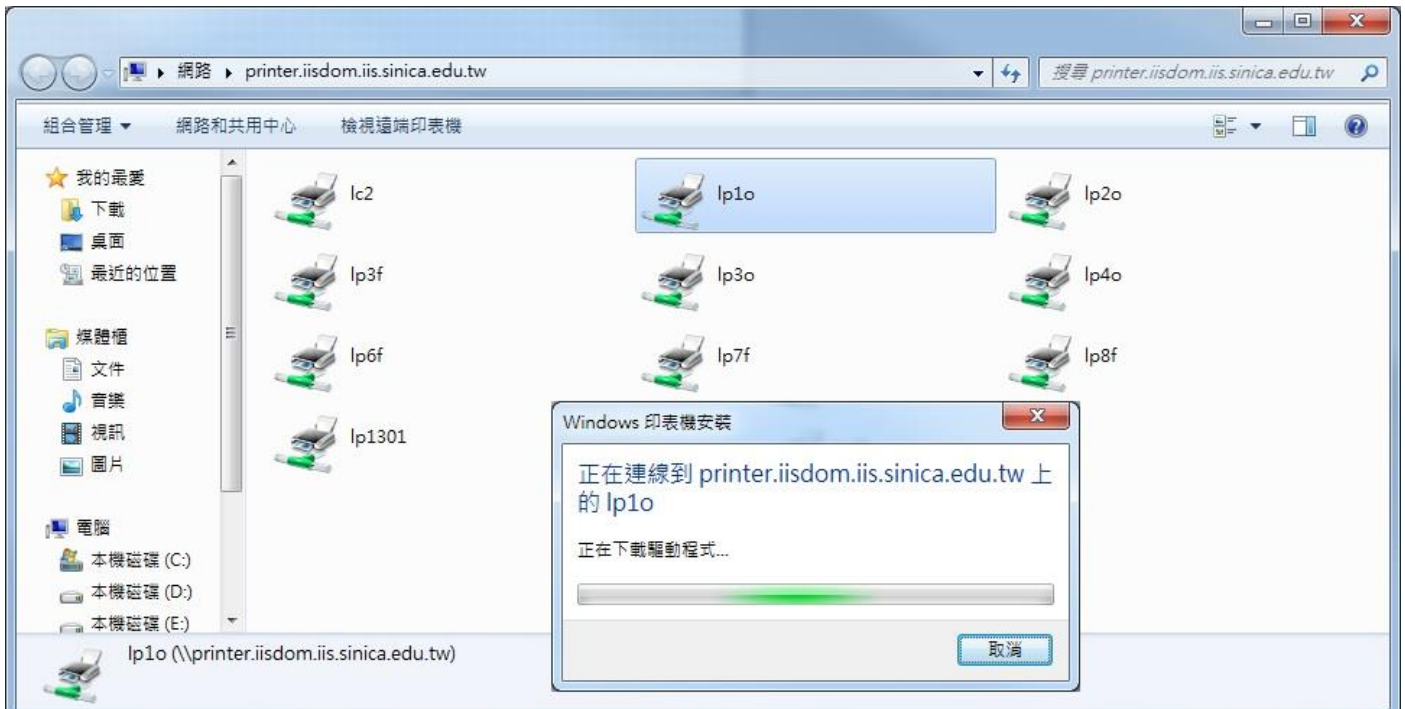

按左下角 **開始** 在 **執行** 的地方鍵入 [\\printer.iisdome.iis.sinica.edu.tw](http://printer.iisdome.iis.sinica.edu.tw)

出現帳號密碼時 在帳號前面加上 **iisdome**

按確認鍵即可進入。

選擇您所需要的印表機，滑鼠在上面按左鍵兩下(或按右鍵選連線)，出現畫面如下：

安裝完成即可設定列印。